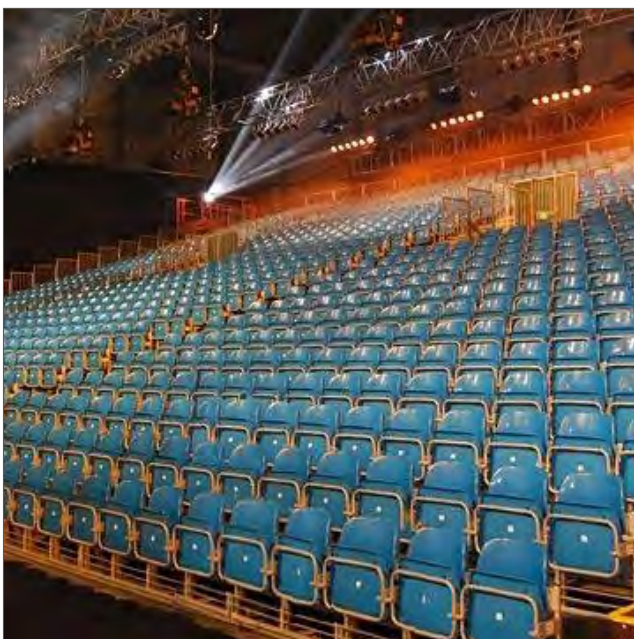

MOBILE TRIBÜNE

FAKTEN

- geeignet für Aufbau an verschiedenen Orten
- schneller Auf- und Abbau
- Sitzplatztribüne Typ D 250 aus konfektioniertem Tribünenmaterial
- Unterkonstruktion aus modularem Stahlrohr-Systemgerüstmaterial
- aufsteigende Klappsitze, bis zu 39 Reihen, Steigung: 25 cm
- Anpassung an unterschiedlichste Veranstaltung durch variable Gestaltung
- Rundungen möglich
- unbegrenzt erweiterbar (Platzzahl)
- Mindestabnahme: 500 Sitzplätze

REFERENZEN (TV-Shows, Konzerte, Sport- und Firmenevents)

Wetten, dass..? ▪ Feste der Volksmusik ▪ Verstehen Sie Spaß?
Die große Show der Naturwunder ▪ Willkommen bei Carmen Nebel
Paul Panzer: Alles auf Anfang ▪ Feuerwerk der Turnkunst
Musikschau Schottland ▪ EDEKA Revue

Kontaktieren Sie uns!
halle@creatyp.de